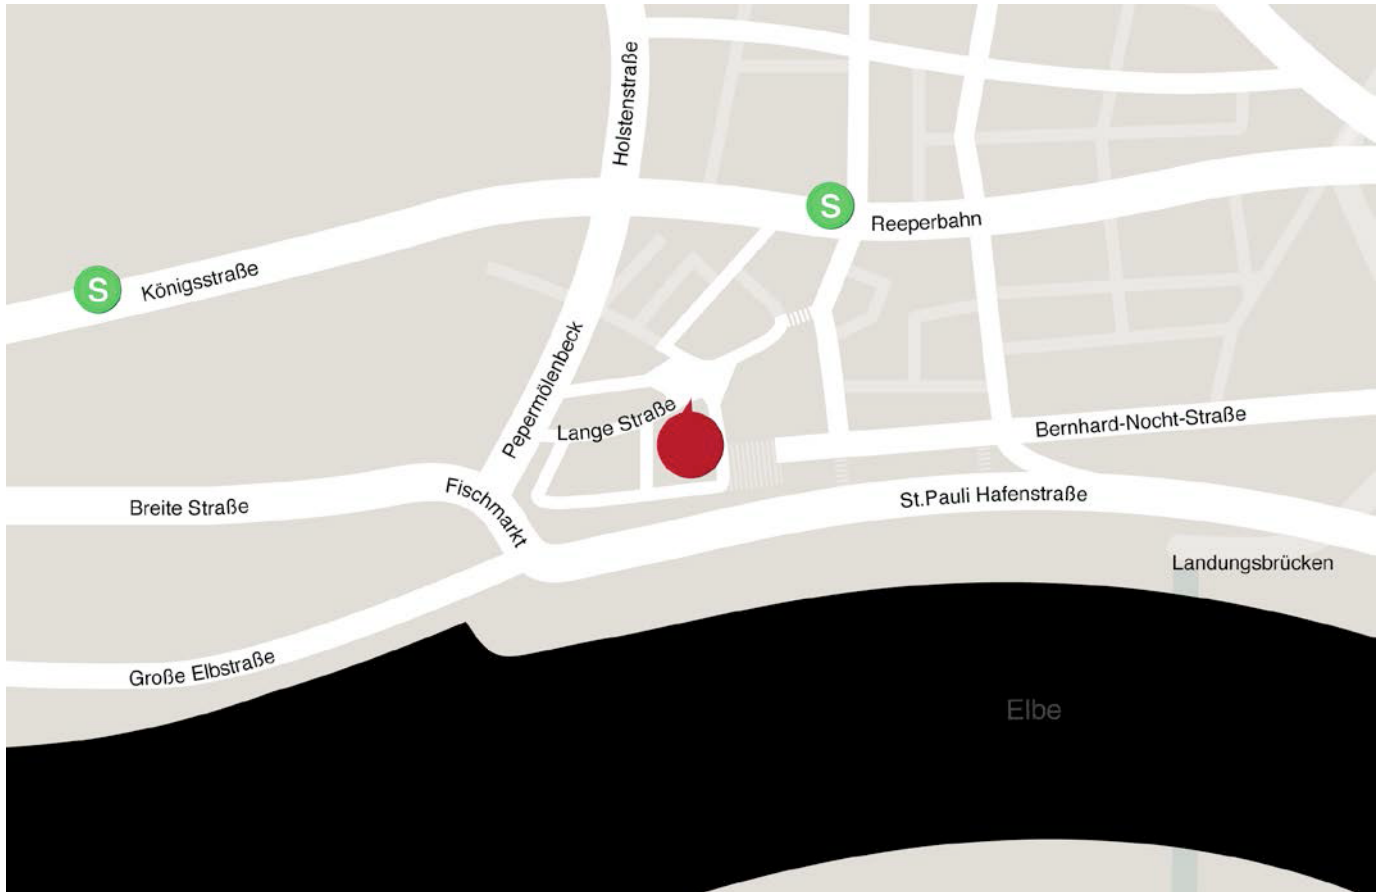

Anfahrt

Amélie Putzar, Dipl.-Designer

Büro Lange Straße 3
20 359 Hamburg

Telefon 040 23 842 296
Mobil 0151 227 47 147
E-Mail post@amelieputzar.de

» [GoogleMap](#)

Öffentliche Verkehrsmittel – HVV

S1, S3 Haltestelle Reeperbahn
U3 Haltestelle St. Pauli
Buslinie 112 Haltestelle Hafentreppe

» www.hvv.de