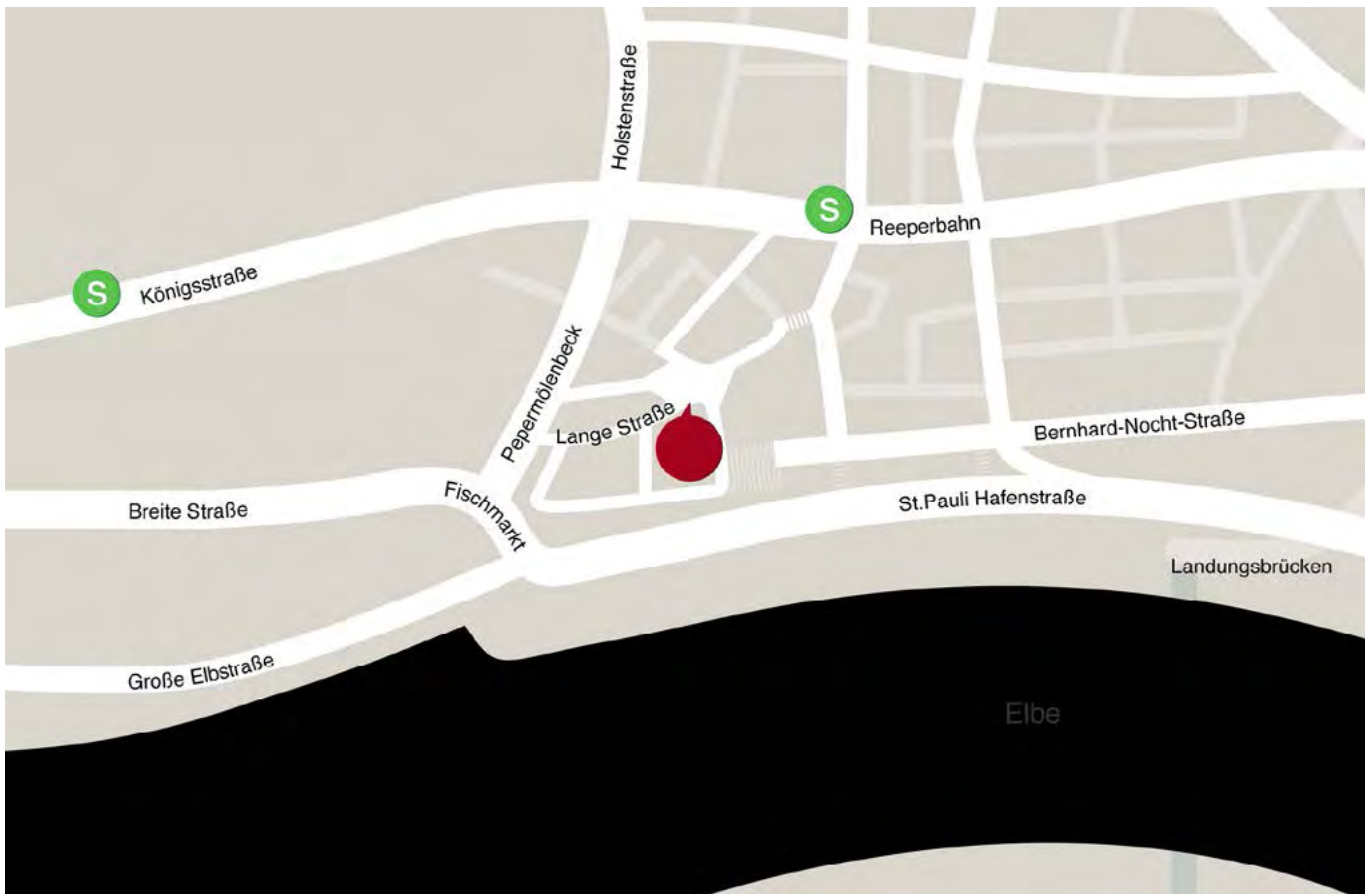

Anfahrt Büro St. Pauli

Amélie Putzar, Dipl.-Designer

Büro Lange Straße 3
20359 Hamburg

TELEFON +49 40 23 842 296
E-MAIL post@amelieputzar.de

[GoogleMap](#)

Öffentliche Verkehrsmittel – HVV

S1, S3 Haltestelle Reeperbahn
U3 Haltestelle St. Pauli
Buslinie 112 Haltestelle Hafentreppe